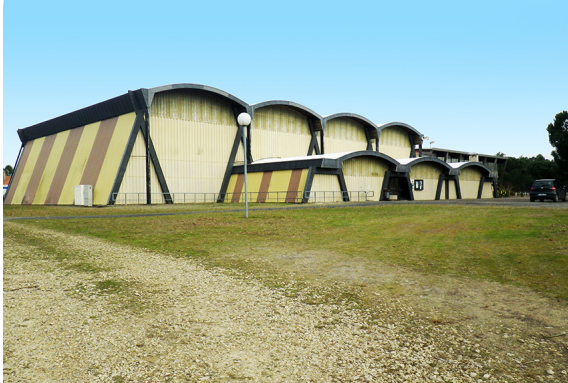

## Gymnase

*Rue de la Tuilerie, Mimizan Bourg*

[Consulter le planning d'occupation du gymnase](#)

### Dimensions

- > Terrain de Hand= 18m/38m
- > Terrain de Basket = 26m/14m
- > Terrain de Volley= 18m/9m
- > terrain de badminton : 13,40m/ 6,10m

### Capacité

- > Gradins pour 300 personnes
- > 2 vestiaires de 30 personnes (filles+garçons)
- > 2 douches de 9 personnes
- > 4 Toilettes (2 filles et 2 garçons)

## Dojo

Dimensions : 272 cm (9'3") x 166 cm (5'5")  
épaisseur : 10 cm (3 1/2")  
pour un usage de 1000 heures (garanti)